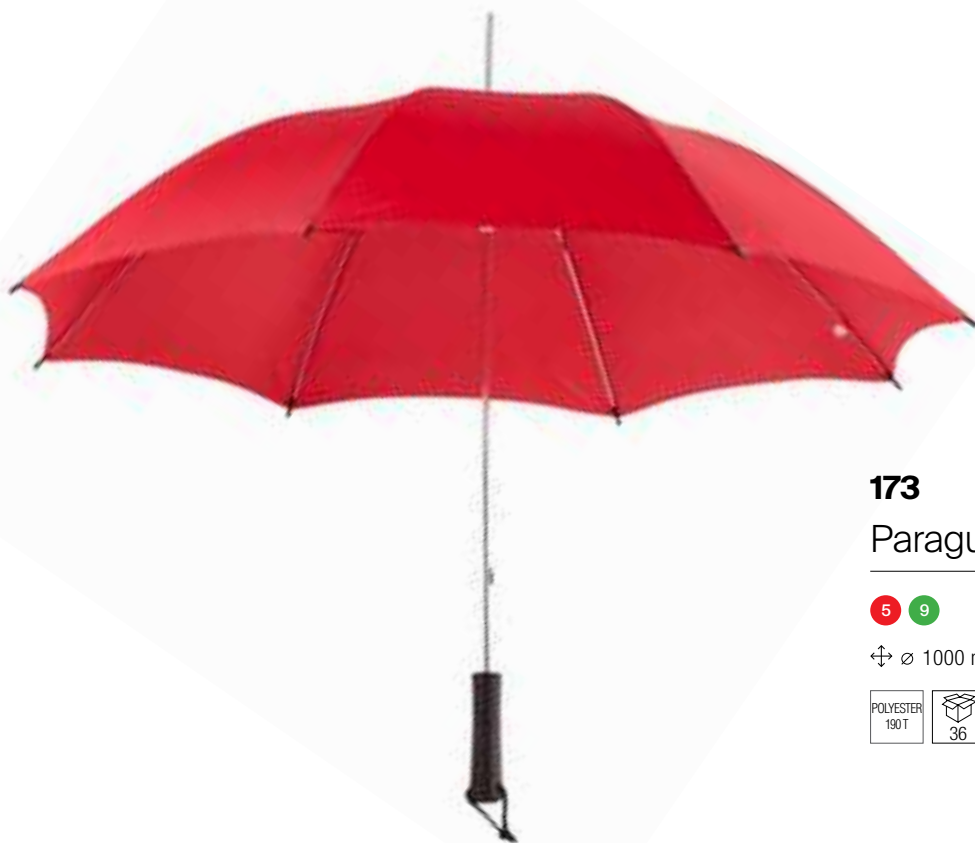

Paraguas madera mango curvo

2 4

± ∅ 1050 mm ∅ C** 100x150 mm

199

Paraguas aluminio colores lisos

9 2 5

± ∅ 1050 mm C** 100x150 mm

173