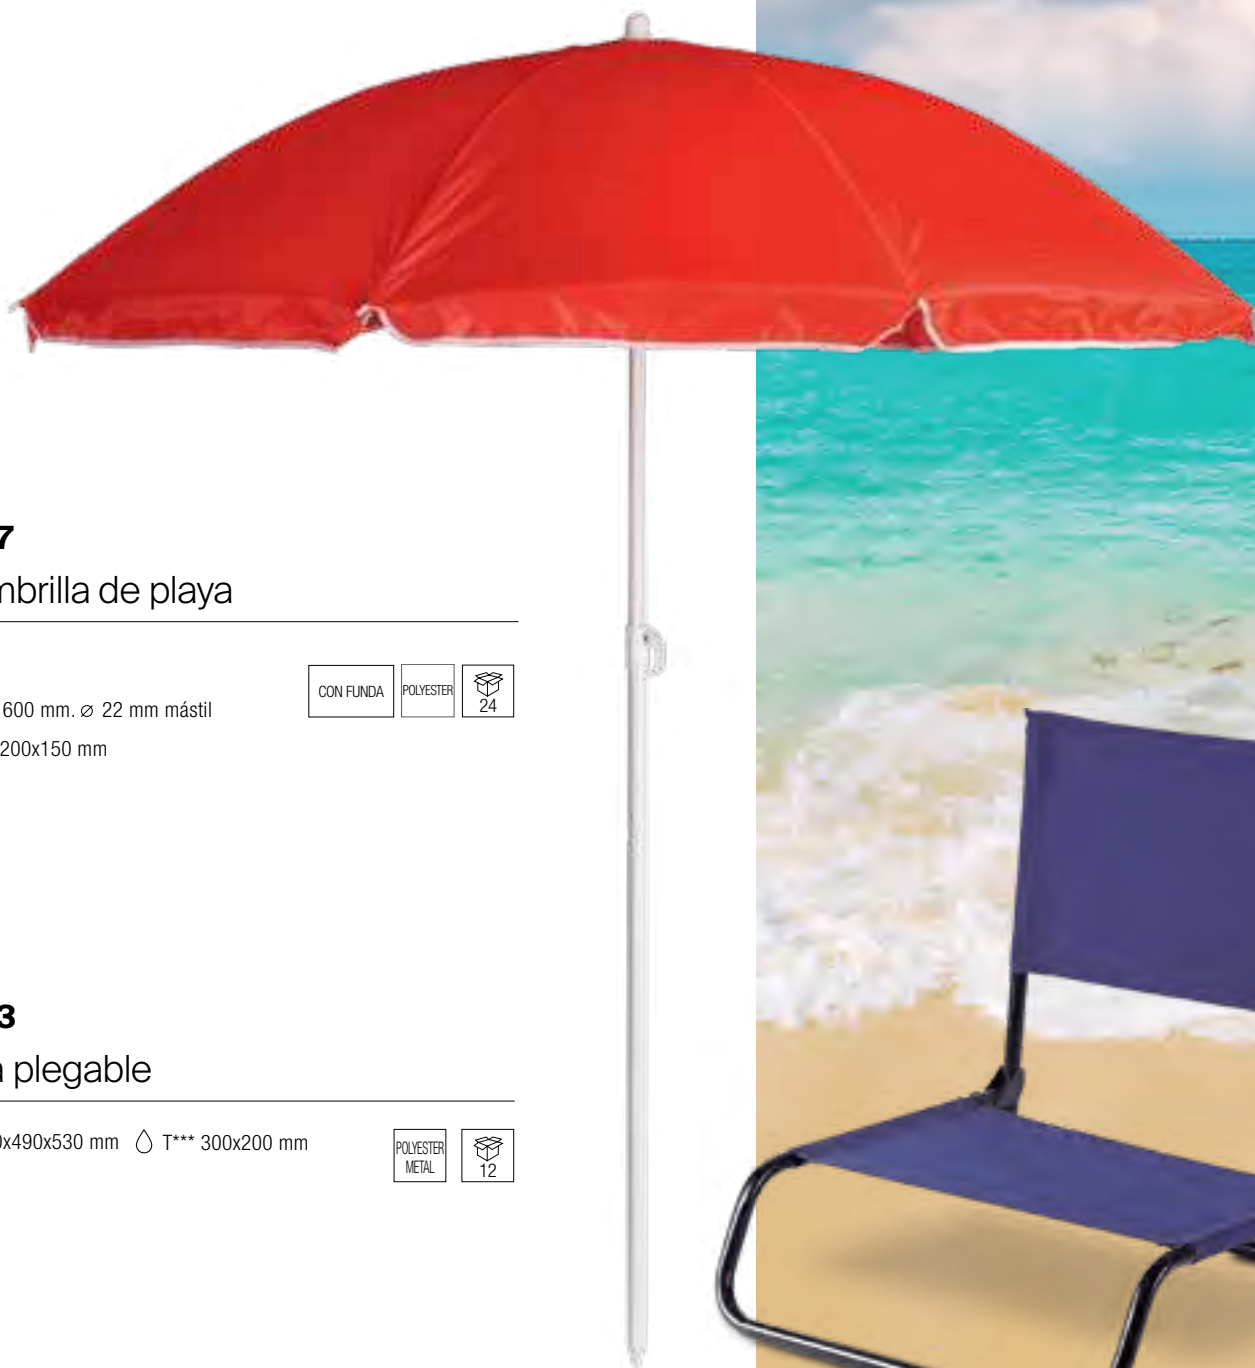

Sombrilla de playa

5

± ø 1600 mm. ø 22 mm mástil

△ C** 200x150 mm

1563

Silla plegable

± 500x490x530 mm △ T*** 300x200 mm

1309