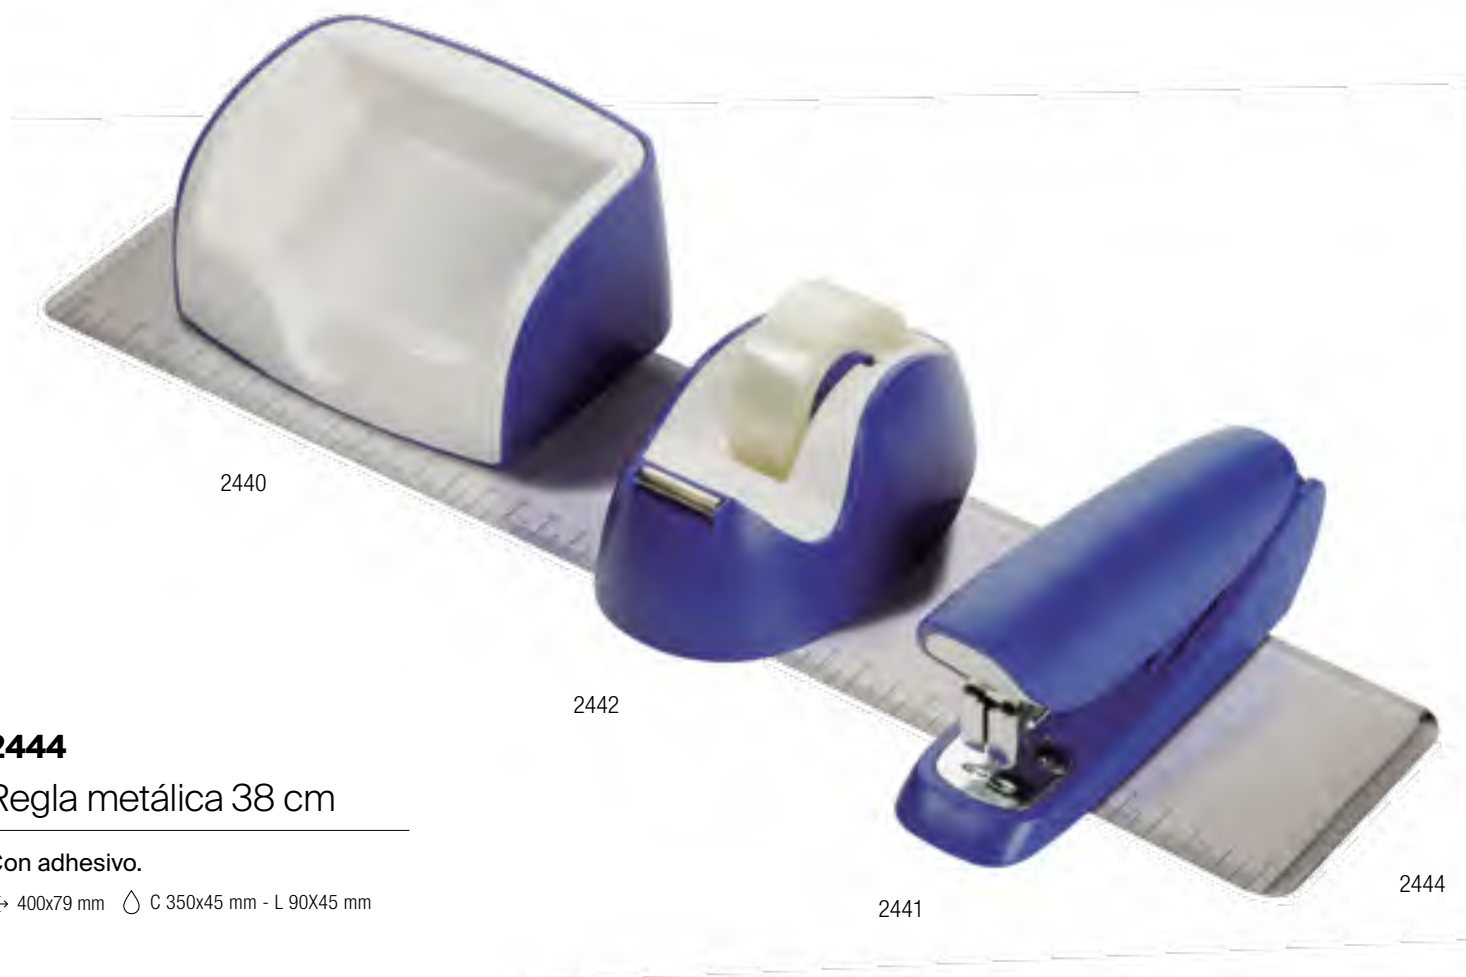

Porta tarjetas con imán

↕ 117x60x90 mm ∅ C 70x30 mm

2442

Portarrollos con imán

↕ 71x60x120 mm ∅ C 40x25 mm Rollo incluido

2441

Grapadora con imán

↕ 37x130x55 mm ∅ C 60x15 mm