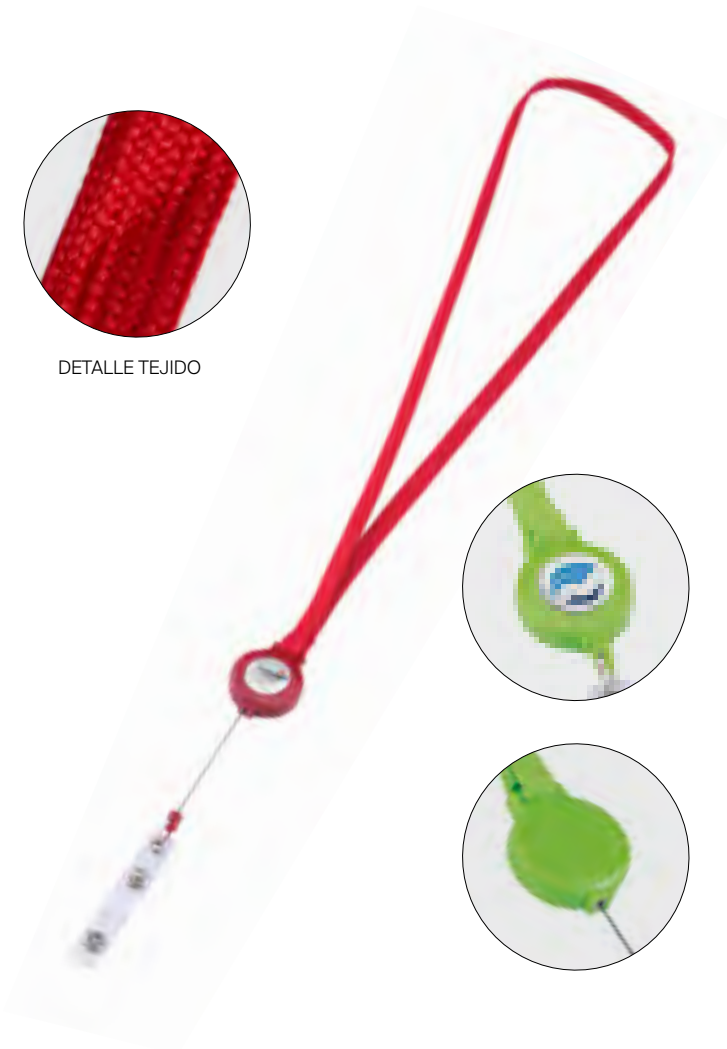

1662

Landyard tubular 10 mm

Terminal extensible

↕ 305x175 mm   ♀ H 300x5 mm   P2 ø20 mm

POLYESTER

D2657

Identificador de gota de resina con imán

Embolsado individual

↕ 440x730x40 mm   ♀ Gota de resina

NEW!